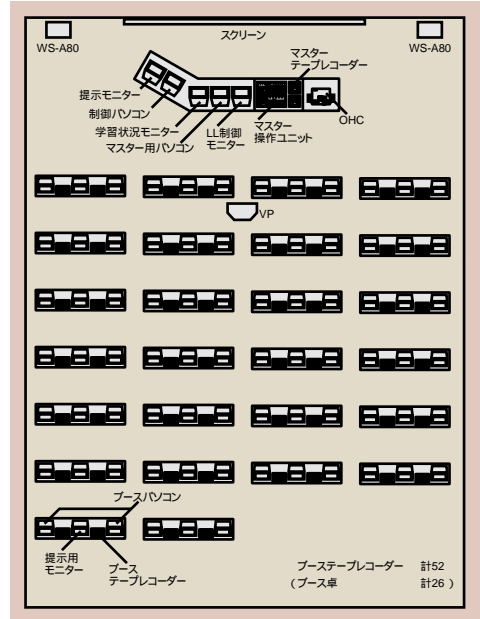

システムレイアウト(PCL教室1)

語学以外の授業にも積極的に活用されています

おもな納入機器 (システム機器の概要)

PCL教室1		PCL教室2		LL情報合同研究室	
LLシステム	WE-LL500Aシリーズ 1式	LLシステム	WE-LL500Aシリーズ 1式	LLシステム	WE-LL500Aシリーズ 1式
4倍速マスターテープレコーダー	WE-LM50 2	4倍速マスターテープレコーダー	WE-LM50 2	4倍速マスターテープレコーダー	WE-LM50 2
4倍速ブーステープレコーダー	WE-LB50 50	4倍速ブーステープレコーダー	WE-LB50 70	4倍速ブーステープレコーダー	WE-LB50 70
ステレオヘッドセット	WE-HS21 51	ステレオヘッドセット	WE-HS21 71	ステレオヘッドセット	WE-HS21 71
DOS/Vパソコン	51	情報処理教室	パソコンx30台	情報処理教室	パソコンx30台
PCLシステム	1式	プリンターx10台		プリンターx10台	
PCL子機	50	AV/CAIソフト検索端末パソコン	4カ所	AV/CAIソフト検索端末パソコン	4カ所
映像提示用モニター	26				
オーバーヘッドカメラ	WE-160 1				
全世界対応ビデオ	NV-W1 1				
レーザーディスクプレーヤー	1				
キャプションデコーダー	2				
		CSチューナー	1	映像提示・分配システム	1式
		ビデオプロジェクター	1式	映像提示用モニター	36
		パワーアンプ	WP-1100 1	オーバーヘッドカメラ	WE-160 1
		コンパクトハイパワースピーカー	WS-A80 2	全世界対応ビデオ	NV-W1 1
		ワイヤレス受信機	WX-4020 1	レーザーディスクプレーヤー	1
		ワイヤレスアンテナ	WX-4960 2	キャプションデコーダー	2
		ワイヤレスマイク	WX-4300 1	キャプションデコーダー	1
				ビデオプロジェクター	1式
				パワーアンプ	WP-1200A 1
				コンパクトハイパワースピーカー	WS-A200 2
				ワイヤレス受信機	WX-4020 1
				ワイヤレスアンテナ	WX-4960 2
				ワイヤレスマイク	WX-4300 1