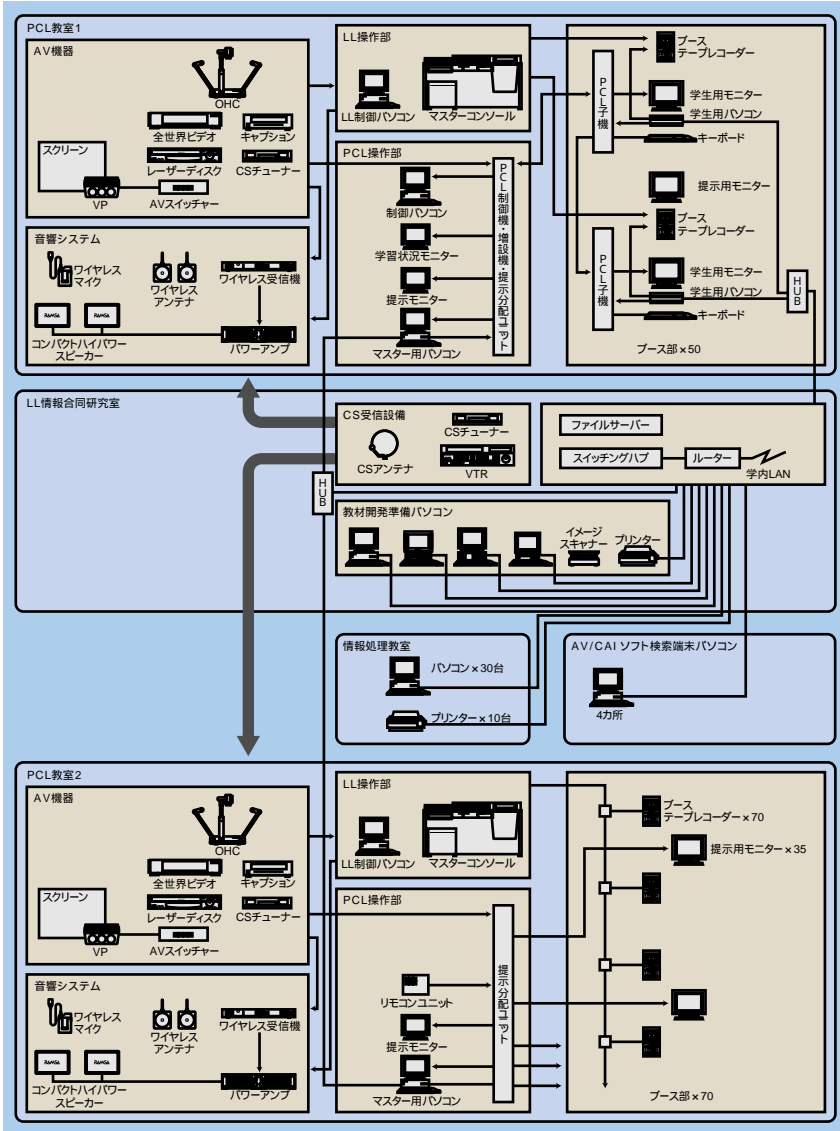

お客様の声

今回設置した3つの教室はそれぞれ語学学習室ではありますが、特徴をもたせています。LLとコンピュータをフル装備した50人教室(PCL教室1)は、豊富なAV機器、インターネットやCD-ROM情報を活用したマルチメディア対応のLL学習が可能です。また、LL/AV/CAI対応で個別/グループ別の教材送出手話が可能でPCLシステムの採用で、マスター~ブース間できめの細かいコミュニケーションがおこなえます。70人教室(PCL教室2)はLLをメインにしたシンプルな構成、コンピュータがメインの30人教室(LL情報合同研究室)は、学生たちの

予習・復習等、自習活動に施設を開放(毎週金曜日)しています。LLは耳からの学習に始まり、視覚に訴え、ネットワーク対応となり、現在では情報の受発信機能が不可欠になってきました。この3つの教室では、既存の教材や教授法ではなしえなかった、生きたリアルタイムの情報を教材として縦横に使える、そんなシステムを実現できたと思っています。今後は学内サーバーの充実、学内LANとの連携によりEメールによるレポートの提出はもちろんホームページ上への卒論・授業等の公開など、外にもひらかれたラボラトリーをめざしていきます。

システム図